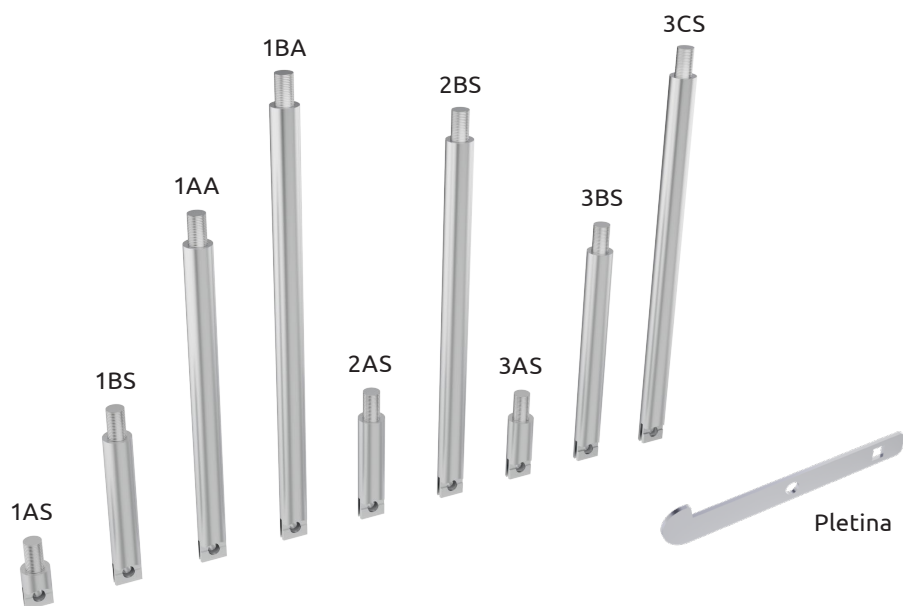

Perfil principal

Tapa final del perfil

Cuelgue de perfil a perfil

Cuelgue a panel

Cable de cuelgue

Regulador de acoplamiento

Paneles Sonify/Sonify Highway, ensamblados

Varillas de 50mm, 100mm, 150mm y 200mm

Varillas para ajuste de altura

Pieza angular 424

Sonify Tilt

Colores

 RAL 9003	 RAL 260 90 05	 RAL 130 90 10	 RAL 080 90 10	 RAL 050 90 10	 RAL 010 90 10	 RAL 340 90 05	 RAL 050 70 10
 RAL 000 85 00	 RAL 260 80 15	 RAL 130 80 30	 RAL 075 80 40	 RAL 050 80 30	 RAL 020 80 20	 RAL 340 80 20	 RAL 050 70 20
 RAL 000 65 00	 RAL 260 50 25	 RAL 140 50 30			 RAL 020 60 40	 RAL 340 60 35	 RAL 040 30 30
 RAL 000 30 00	 RAL 260 30 20	 RAL 140 30 20			 RAL 020 30 40	 RAL 340 30 30	 RAL 8004
 RAL 9005	 RAL 5015	 RAL 6037	 RAL 1003	 RAL 2009	 RAL 3020	 RAL 4006	