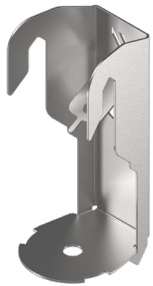

Baffles dispuestos en filas en un área de muestra de 10,80m² / Canopies y Baffles probados con acabado en blanco

Sistema de suspensión

Sonify Create

Piezas y accesorios Sonify Create

Estas piezas también se utilizan para Sonify Highway

Perfil principal

Tapa final del perfil

Cuelgue de perfil a perfil

Cuelgue a panel

Cable de cuelgue

Regulador de acoplamiento

Paneles Sonify/Sonify Highway, ensamblados

Varillas de 50mm, 100mm, 150mm y 200mm