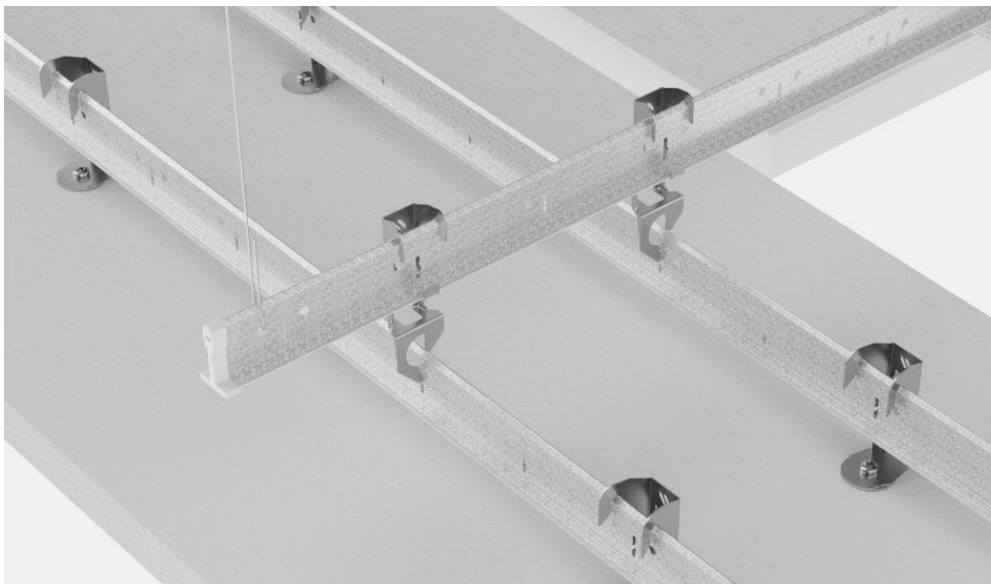

Perfil principal

Tapa final del perfil

Cuelgue de perfil a perfil

Cuelgue a panel

Cable de cuelgue

Regulador de acoplamiento

Paneles Sonify/Sonify Highway, ensamblados

Varillas de 50mm, 100mm, 150mm y 200mm

Varillas para ajuste de altura

Pieza angular 424

Sonify Tilt

Colores

 RAL 9003	 RAL 260 90 05	 RAL 130 90 10	 RAL 080 90 10	 RAL 050 90 10	 RAL 010 90 10	 RAL 340 90 05	 RAL 050 70 10
 RAL 000 85 00	 RAL 260 80 15	 RAL 130 80 30	 RAL 075 80 40	 RAL 050 80 30	 RAL 020 80 20	 RAL 340 80 20	 RAL 050 70 20
 RAL 000 65 00	 RAL 260 50 25	 RAL 140 50 30			 RAL 020 60 40	 RAL 340 60 35	 RAL 040 30 30
 RAL 000 30 00	 RAL 260 30 20	 RAL 140 30 20			 RAL 020 30 40	 RAL 340 30 30	 RAL 8004
 RAL 9005	 RAL 5015	 RAL 6037	 RAL 1003	 RAL 2009	 RAL 3020	 RAL 4006	