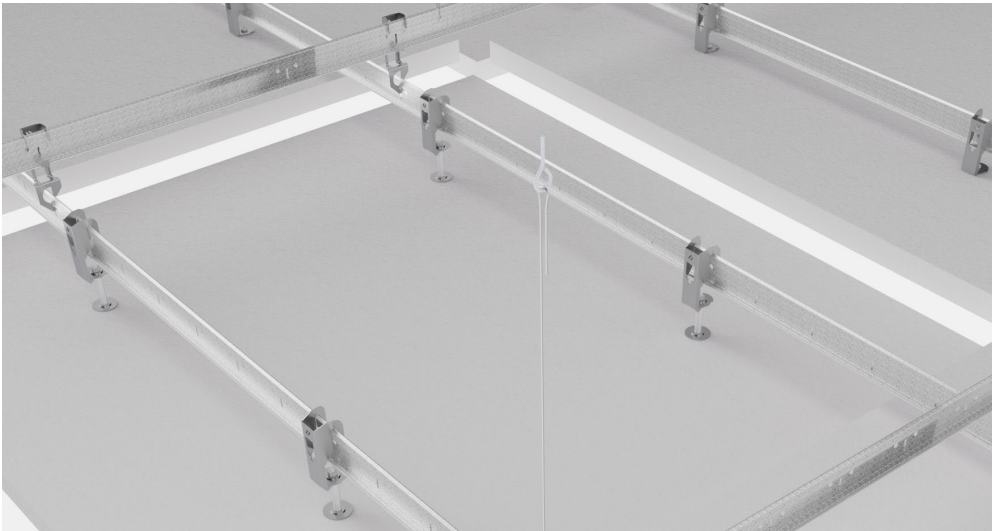

Perfil principal

Tapa final del perfil

Cuelgue de perfil a perfil

Cuelgue a panel

Cable de cuelgue

Regulador de acoplamiento

Paneles Sonify/Sonify Highway, ensamblados

Varillas de 50mm, 100mm, 150mm y 200mm

Varillas para ajuste de altura

Pieza angular 424

Sonify Tilt

Colores

 RAL 9003	 RAL 260 90 05	 RAL 130 90 10	 RAL 080 90 10	 RAL 050 90 10	 RAL 010 90 10	 RAL 340 90 05	 RAL 050 70 10
 RAL 000 85 00	 RAL 260 80 15	 RAL 130 80 30	 RAL 075 80 40	 RAL 050 80 30	 RAL 020 80 20	 RAL 340 80 20	 RAL 050 70 20
 RAL 000 65 00	 RAL 260 50 25	 RAL 140 50 30			 RAL 020 60 40	 RAL 340 60 35	 RAL 040 30 30
 RAL 000 30 00	 RAL 260 30 20	 RAL 140 30 20			 RAL 020 30 40	 RAL 340 30 30	 RAL 8004
 RAL 9005	 RAL 5015	 RAL 6037	 RAL 1003	 RAL 2009	 RAL 3020	 RAL 4006	