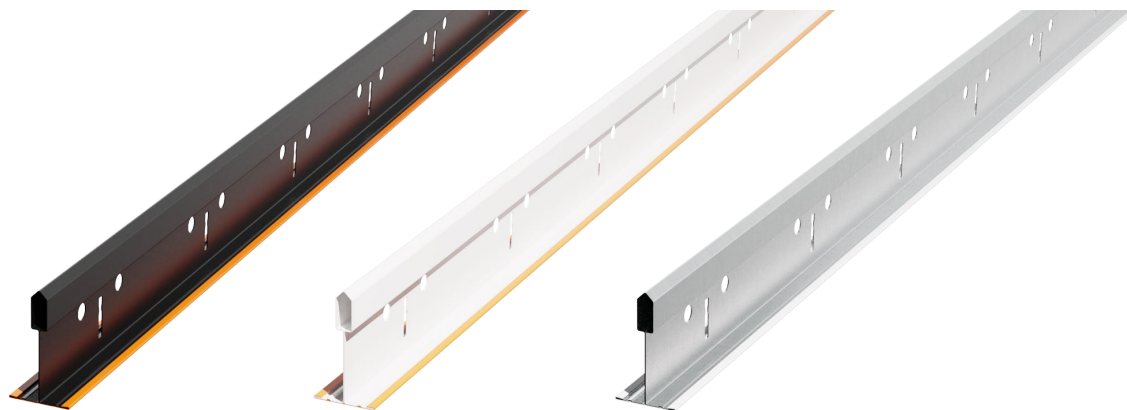

Colores

 RAL 9003	 RAL 260 90 05	 RAL 130 90 10	 RAL 080 90 10	 RAL 050 90 10	 RAL 010 90 10	 RAL 340 90 05	 RAL 050 70 10
 RAL 000 85 00	 RAL 260 80 15	 RAL 130 80 30	 RAL 075 80 40	 RAL 050 80 30	 RAL 020 80 20	 RAL 340 80 20	 RAL 050 70 20
 RAL 000 65 00	 RAL 260 50 25	 RAL 140 50 30			 RAL 020 60 40	 RAL 340 60 35	 RAL 040 30 30
 RAL 000 30 00	 RAL 260 30 20	 RAL 140 30 20			 RAL 020 30 40	 RAL 340 30 30	 RAL 8004
 RAL 9005	 RAL 5015	 RAL 6037	 RAL 1003	 RAL 2009	 RAL 3020	 RAL 4006	

Recomendamos pedir una muestra con el color deseado antes de realizar las especificaciones y el pedido. Si desea solicitar una muestra o tener alguna consulta adicional sobre estos productos, puede contactar con nuestro equipo técnico de ventas **0034 609 28 11 21**.

Tenga en cuenta que, aunque se ha puesto mucho cuidado para garantizar la combinación correcta de colores, los colores solo pueden ser tan precisos como lo permita el proceso de impresión.

Cada monitor o pantalla móvil tiene una capacidad diferente para mostrar los colores, y cada persona puede ver estos colores de manera diferente.

Colores de perfilería y soportes

La perfilería y los soportes están disponibles en colores Negro, Blanco y Galvanizado. El forro de los perfiles pueden ser pintados en los 35 colores estándar detallados arriba.